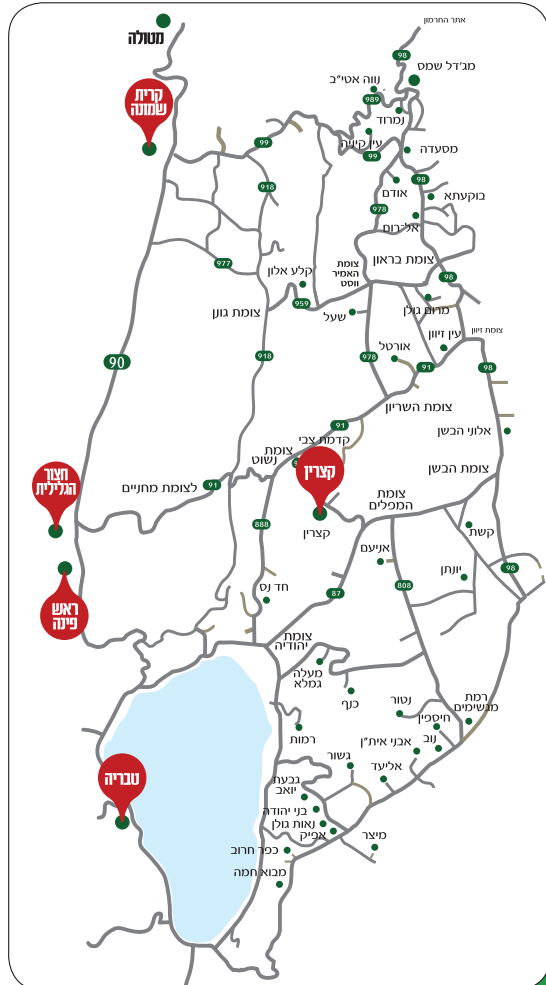

* קו 53 - 7:00 - מגיע ל"נופי גולן"/"בית ספר גמלא" לאחר איסוף בקצרין * קו 53 - 18:05 לאחר איסוף בקצרין כ. אהלו * קו 53 - 7:50 דרך מגורי טשודנטים כ. אהלו

קו רגיל ■ קו הזנה ■ קווים פעילים בתקופת לימודים בלבד ▲ בפרגת לימודים ■ בתקופת לימודים * הורדה לפי צורך

תחבורה ציבורית גולן

המשך לוח הזמנים

קווי מעלות הגולן | חד-נס, כנף, מעלה גמלא, רמות

קו	מוצא	יעד	דרך	א-ה'	ו'	קווים משתלבים
12	צומת כורסי	קצרין	רמות, חד-נס, בית המכס	▲ (7:40), 16:25	14:15, 7:40	51, 16
12	קצרין	צומת כורסי	בית המכס, חד-נס, רמות	▲ (15:20), 19:10	13:15 מנופי גולן	16
16	מחנה רומח/ כנף	צומת כורסי	כנף, מעלה גמלא	▲ (13:45) * ימים א', ג', ה', 15:35, 8:20, 6:15, 4:50	8:20, 7:30, 6:15	71, 63, 60, 57, 51, 12
16	צומת כורסי	מחנה רומח/ כנף	מעלה גמלא, כנף	20:25, 17:50, 16:40, 12:50, 11:15	13:00, 11:45, 10:45	83, 71, 64, 63, 60, 57, 51
81	רמות	קצרין/ נופי גולן	חד-נס, צומת נשוט	7:40		
81	קצרין/ נופי גולן	רמות	חד-נס	15:25, 13:15 - בימים א', ג', ה' / 16:40, 15:25 - בימים ב', ד'		16
82	גמלא	קצרין (נופ"ג)		7:50		
82	כנף	קצרין (נופ"ג)		7:55		
82	קצרין/ נופי גולן	גמלא	כנף/ אניעים, כנף	13:15 * - ימים א', ג', ה' עד כורסי / 15:25 - ימים א' - ה' / 16:40 - ימים ב', ד'		16
קווי הזנה						
23	חד-נס	צומת כורסי	רמות	■ (7:00), 11:50	9:00	57, 52, 51, 16
23	צומת כורסי	חד-נס	רמות	20:25, 17:50, 14:25, 11:15	11:45, 9:45	63, 60, 57, 52, 51

* קו 16 - בשעה 13:45 כניסה לרמות * קו 82 - בשעה 13:15 כניסה לרמות

קו יגיל ■ קו הזנה ■ קווים פעילים בתקופת לימודים בלבד ▲ בפרגת לימודים ■ בתקופת לימודים * הורדה לפי צורך

אופן התמצאות בלוח הזמנים:

- הגולן מחולק ל-4 אזורים: צפון, מרכז, דרום ומעלות הגולן. כל אזור כולל את הישובים המשויכים לו (בכותרת האזור).
- « חפשו באיזה אזור נמצא הישוב אליו ברצונכם להגיע באחת מהעמודות הבאות: מוצא, יעד או דרך.
- « קווים משתלבים: קווים אילו נועדו להשלים את הקשר התחבורתי (בשני הכיוונים) בין הישובים בהם לא עובר האוטובוס אל ישובים בהם עובר האוטובוס.